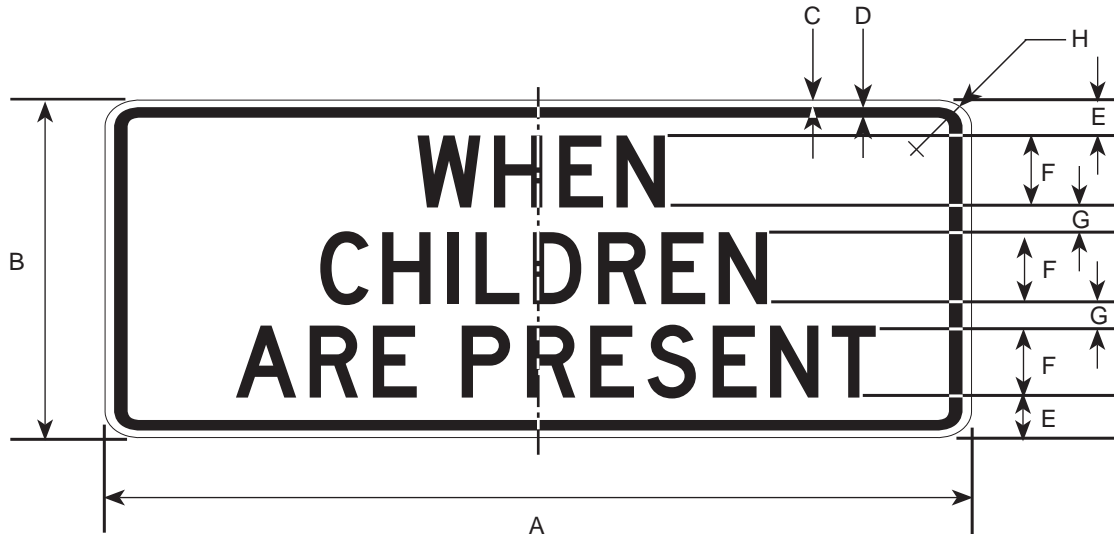

S4-2

6/00

DIMENSIONS (MILLIMETERS)							
A	B	C	D	E	F	G	H
600	250	9	16	37	50D	13	38
900	375	16	22	56	75D	19	56
1200	500	19	31	75	100D	25	75

DIMENSIONS (INCHES)							
A	B	C	D	E	F	G	H
24	10	3/8	5/8	1 1/2	2D	1/2	1 1/2
36	15	5/8	7/8	2 1/4	3D	3/4	2 1/4
48	20	3/4	1 1/4	3	4D	1	3

COLORS

LEGEND -- BLACK (NON-REFL.)

BACKGROUND -- WHITE (REFL.)