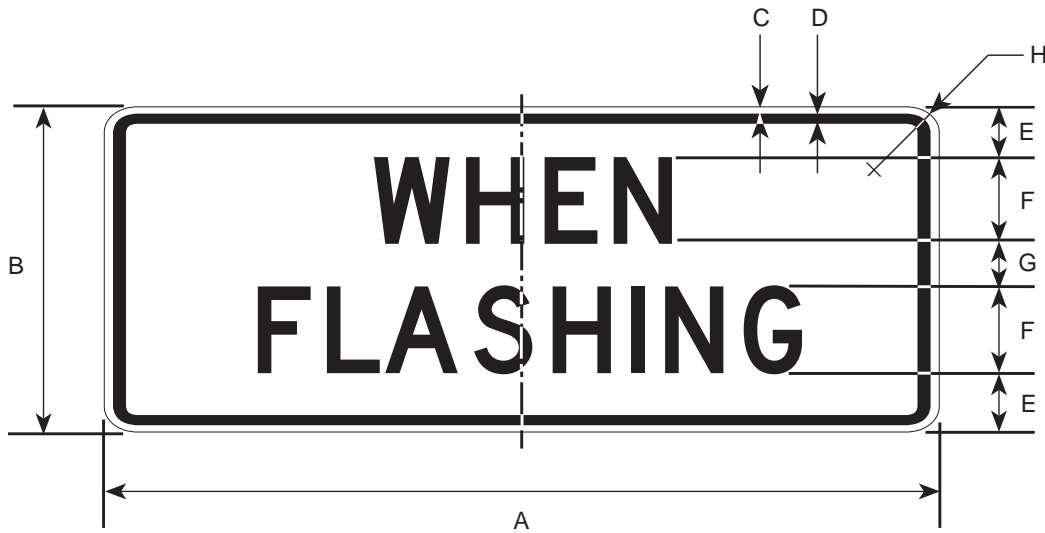

S4-4

6/00

DIMENSIONS (MILLIMETERS)							
A	B	C	D	E	F	G	H
600	250	9	16	50	62.5D	25	38
900	375	16	22	69	100D	38	56
1200	500	19	31	100	125D	50	75

DIMENSIONS (INCHES)							
A	B	C	D	E	F	G	H
24	10	3/8	5/8	2	2 1/2D	1	1 1/2
36	15	5/8	7/8	2 3/4	4D	1 1/2	2 1/4
48	20	3/4	1 1/4	4	5D	2	3

COLORS

LEGEND -- BLACK (NON-REFL.)
BACKGROUND -- WHITE