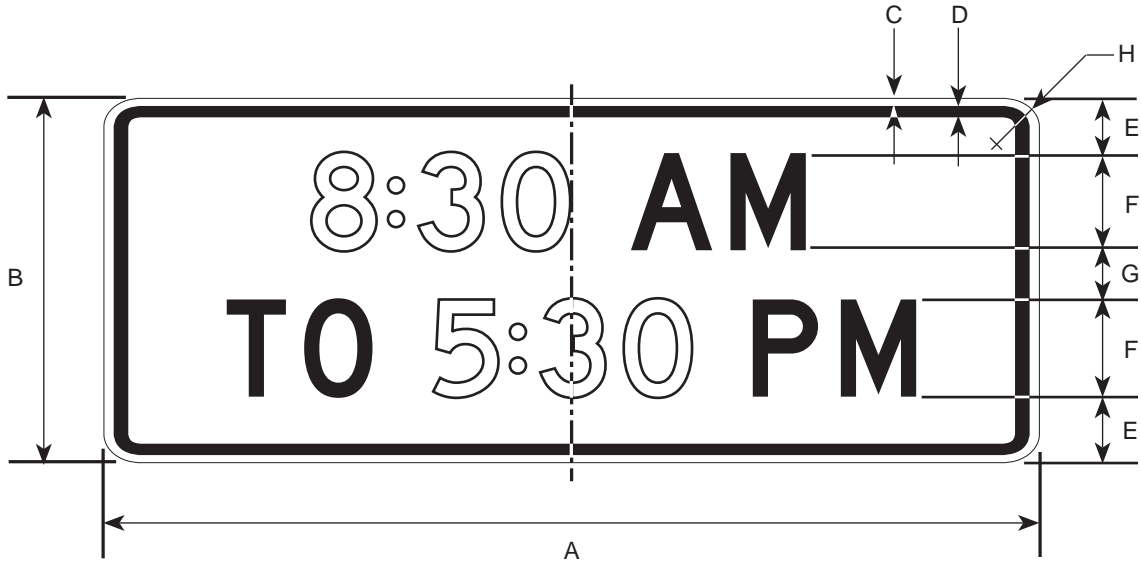

DIMENSIONS (INCHES)						
A	B	C	D	E	F	G
30	1/2	3/4	5C	2	2 1/2	1 7/8
36	5/8	7/8	6C	3	3	2 1/4
48	3/4	1 1/4	8C	5	4	3

COLORS

LEGEND -- BLACK (NON-REFL.)
 BACKGROUND -- YELLOW (REFL.)

S3-201

11/97

DIMENSIONS (MILLIMETERS)						
A	B	C	D	E	F	G
750	13	19	100D	100C	3	1 7/8
900	16	22	125D	125C	4	2 1/4
1200	19	31	175D	175C	5	3

DIMENSIONS (INCHES)						
A	B	C	D	E	F	G
30	1/2	3/4	4D	4C	3	1 7/8
36	5/8	7/8	5D	5C	4	12 1/4
48	3/4	1 1/4	7D	7C	5	3

COLORS

LEGEND -- BLACK (NON-REFL.)
 BACKGROUND -- YELLOW (REFL.)

S4-1

11/97

DIMENSIONS (MILLIMETERS)							
A	B	C	D	E	F	G	H
600	300	9	16	50	87D	25	38
900	450	16	22	81	125D	38	56
1200	600	19	31	11	150	62	75

DIMENSIONS (INCHES)							
A	B	C	D	E	F	G	H
24	12	5/8	5/8	2	3 1/2D	1	1 1/2
36	18	3/4	7/8	3.25	5D	1 1/2	2 1/4
48	24	1 1/4	1 1/4	4.75	6D	2 1/2	3

COLORS

LEGEND -- BLACK (NON-REFL.)
BACKGROUND -- WHITE (REFL.)

DIMENSIONS (INCHES)							
A	B	C	D	E	F	G	H
18	24	3/8	5/8	3 1/2	4C	2 1/2	1 1/2
24	30	3/8	5/8	4	5C	3 1/2	1 1/2
36	48	5/8	7/8	6 1/2	8C	5 1/2	2 1/4

COLORS

LEGEND -- BLACK (NON-REFL.)
 BACKGROUND -- WHITE (REFL.)