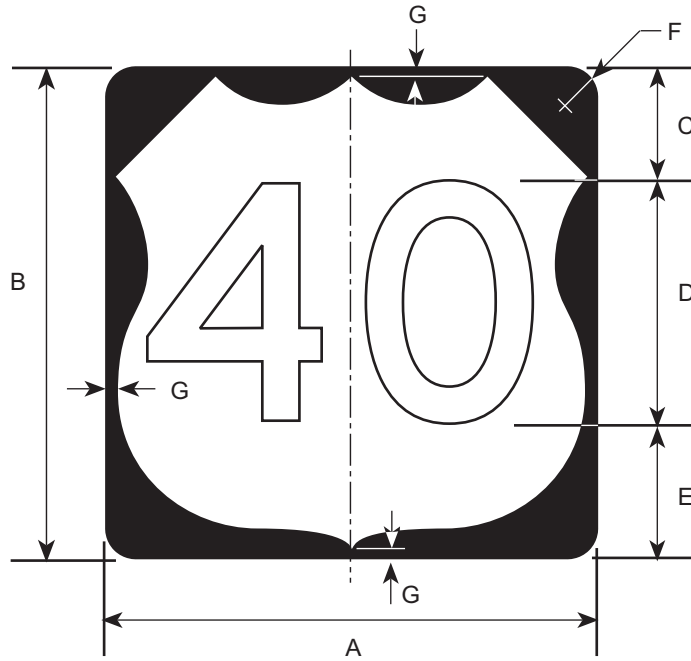

M1-4

5/06

SIGN	DIMENSIONS (MILLIMETERS)						
	A	B	C	D	E	F	G
1,2 DIGIT	600	600	138	300D	163	13	38
1,2 DIGIT	900	900	206	450D	244	19	56
1,2 DIGIT	1200	1200	275	600D	325	25	75
3 DIGIT	750	600	138	300D	163	13	38
3 DIGIT	112	900	206	450D	244	19	56
3 DIGIT	1500	1200	275	600D	325	25	75

SIGN	DIMENSIONS (INCHES)						
	A	B	C	D	E	F	G
1,2 DIGIT	24	24	5 1/2	12D	6 1/2	1/2	1 1/2
1,2 DIGIT	36	36	8 1/4	18D	9 3/4	3/4	2 1/4
1,2 DIGIT	48	48	11	24D	13	1	3
3 DIGIT	30	24	5 1/2	12D	6 1/2	1/2	1 1/2
3 DIGIT	45	36	8 1/4	18D	9 3/4	3/4	2 1/4
3 DIGIT	60	48	11	24D	13	1	3

COLORS

LEGEND & BACKGROUND— BLACK (NON-REFL)
SHIELD— WHITE (REFL)