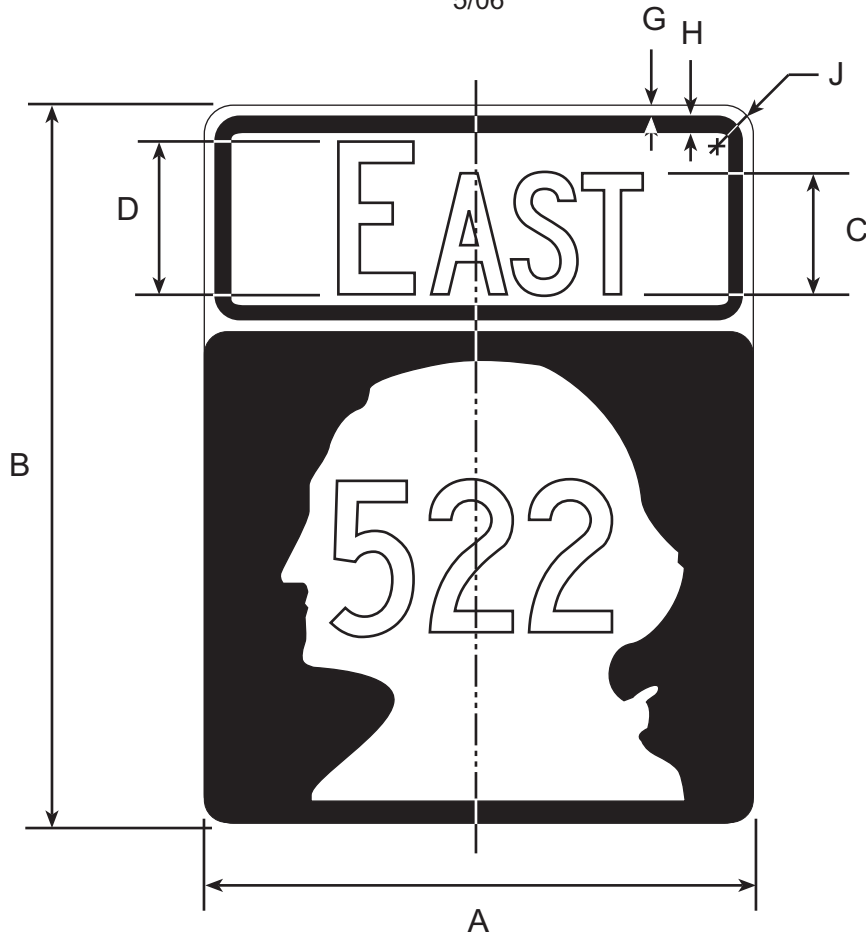

M1-701

5/06

DIMENSIONS (MILLIMETERS)										
A	B	C	D	NUMBER SIZE & SERIES			SHIELD SIZE	G	H	J
				1 DIGIT	2 DIGITS	3 DIGITS				
600	900	150C	200C	325C	250C	200C	500 X 550	9	16	38
900	1200	150C	200C	450C	375C	300C	783 X 850	9	16	38

DIMENSIONS (INCHES)										
A	B	C	D	NUMBER SIZE & SERIES			SHIELD SIZE	G	H	J
				1 DIGIT	2 DIGITS	3 DIGITS				
24	36	6C	8C	13C	10C	8C	20 x 22	3/8	5/8	1 1/2
36	48	6C	8C	18C	15C	12C	31 5/16 x 34	3/8	5/8	1 1/2

COLORS

LEGEND & BACKGROUND— BLACK (NON-REFL)
SHIELD— WHITE (REFL)