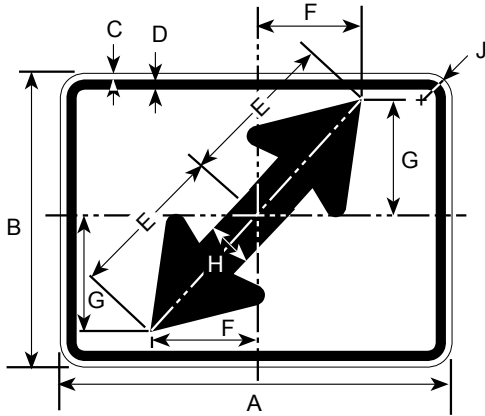

M6-5

11/97

M6-5B

11/97

DIMENSIONS (MILLIMETERS)								
A	B	C	D	E	F	G	H	J
525	375	9	16	197	237	131	56	38

DIMENSIONS (INCHES)								
A	B	C	D	E	F	G	H	J
21	15	3/8	5/8	7 7/8	5 7/8	5 1/4	2 1/4	1 1/2

M6-6

M6-6B

DIMENSIONS (MILLIMETERS)								
A	B	C	D	E	F	G	H	J
525	375	9	16	144	97	69	56	38

DIMENSIONS (INCHES)								
A	B	C	D	E	F	G	H	J
21	15	3/8	5/8	5 3/4	3 7/8	2 3/4	2 1/4	1 1/2

COLORS

LEGEND - BLACK (NON-REFL.)
BACKGROUND - WHITE (REFL.)

COLORS

LEGEND - WHITE (REFL.)
BACKGROUND - BLUE (REFL.)