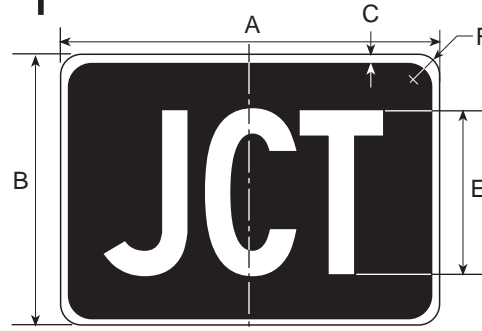

## M2-1

DIMENSIONS (MILLIMETERS)					
A	B	C	D	E	F
525	375	9.37	15.62	225C	37.5

COLORS  
 LEGEND - BLACK (NON-REFL)  
 BACKGROUND - WHITE (REFL)

**INTERSTATE**

DIMENSIONS (INCHES)					
A	B	C	D	E	F
21	15	3/8	5/8	9C	1 1/2