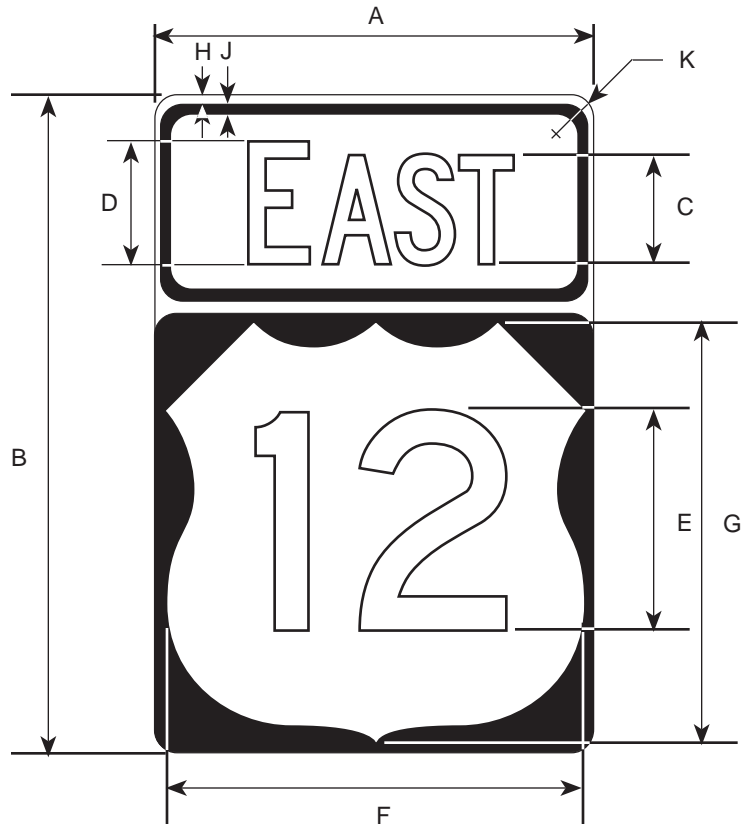

M1-401

11/03

SIGN	DIMENSIONS (MILLIMETERS)									
	A	B	C	D	E	F	G	H	J	K
1,2 DIGIT	600	900	150C	200C	300D	575	575	9	16	38
1,2 DIGIT	900	1200	200C	225C	450D	850	863	9	16	38
3 DIGIT	750	900	150C	200C	300D	725	575	9	16	38
3 DIGIT	1200	1200	200C	225C	450D	1075	863	9	16	38

SIGN	DIMENSIONS (INCHES)									
	A	B	C	D	E	F	G	H	J	K
1,2 DIGIT	24	36	6C	8C	12D	23	23	3/8	5/8	1 1/2
1,2 DIGIT	36	48	8C	9C	18D	34	34 1/2	3/8	5/8	1 1/2
3 DIGIT	30	36	6C	8C	12D	29	23	3/8	5/8	1 1/2
3 DIGIT	48	48	8C	9C	18D	43	34 1/2	3/8	5/8	1 1/2

COLORS

LEGEND & BACKGROUND - BLACK (NON-REFL)

SHIELD - WHITE (REFL)