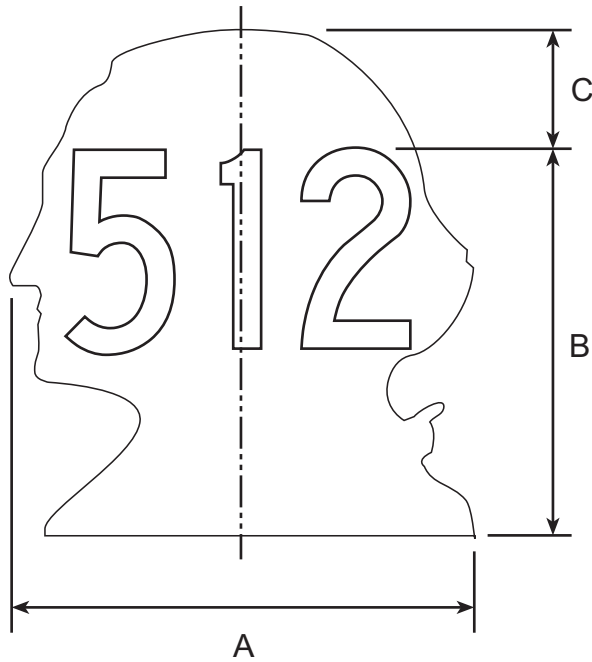

M1-602

5/06

GUIDE SIGN USE

DIMENSIONS (MILLIMETERS)					
A	B	C	NUMBER SIZE & SERIES		
			1 DIGIT	2 DIGIT	3 DIGIT
408	450	125	250C	200C	150C
544	600	166	325C	275C	200C
830	900	250	500C	400C	300C

DIMENSIONS (INCHES)					
A	B	C	NUMBER SIZE & SERIES		
			1 DIGIT	2 DIGIT	3 DIGIT
16 5/16	18	5	10C	8C	6C
21 3/4	24	6 5/8	13C	11C	8C
33 3/16	36	10	20C	16C	12C

COLORS

SHIELD SYMBOL - WHITE REFL)
NUMBERS - BLACK (NON-REFL)