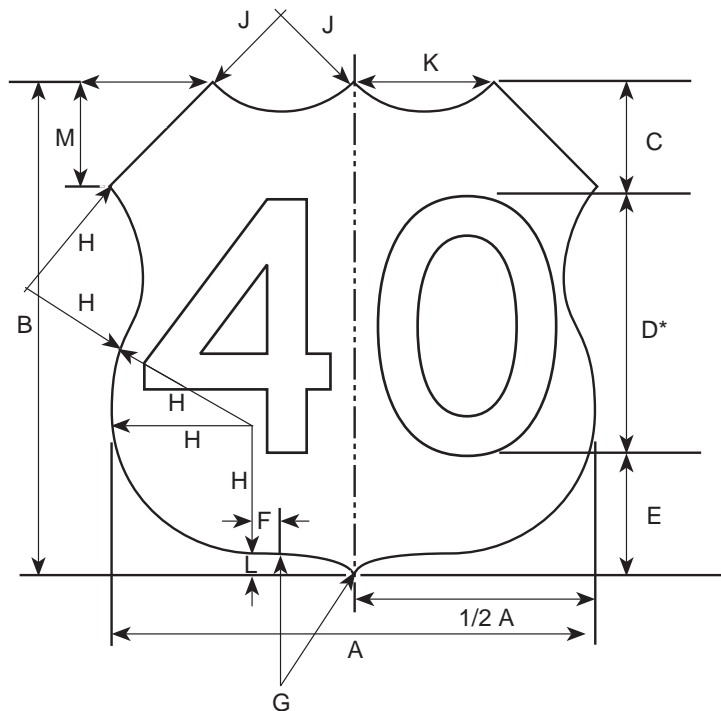

M1-4A

11/97

U.S. ROUTE MARKER FOR GUIDE SIGN USE

*OPTICALLY SPACE NUMERALS ABOUT VERTICAL CENTERLINE

SIGN	DIMENSIONS (MILLIMETERS)										
	A	B	C	D	E	F	G	H	J	K	L
1,2 DIGITS	600	600	138	300D	163	25	125	175	125	175	50
1,2 DIGITS	900	900	206	450D	244	38	188	263	188	263	75
1,2 DIGITS	1200	1200	275	600D	325	50	250	350	250	350	100
3 DIGITS	750	600	138	300D	163	100	125	125	225	250	50
3 DIGITS	112	900	206	450D	244	138	188	263	338	375	75
3 DIGITS	1500	1200	275	600D	325	200	250	350	450	500	100

SIGN	DIMENSIONS (INCHES)										
	A	B	C	D	E	F	G	H	J	K	L
1,2 DIGITS	24	24	5 1/2	12D	6 1/2	1	5	7	5	7	2
1,2 DIGITS	36	36	8 1/4	18D	9 3/4	1 1/2	7 1/2	10 1/2	7 1/2	10 1/2	3
1,2 DIGITS	48	48	11	24D	13	2	10	14	10	14	4
3 DIGITS	30	24	5 1/2	12D	6 1/2	4	5	7	9	10	2
3 DIGITS	45	36	8 1/4	18D	9 3/4	5 1/2	7 1/2	10 1/2	13 1/2	15	3
3 DIGITS	60	48	11	24D	13	8	10	14	18	20	4

COLORS

LEGEND - BLACK (NON-REFL)
BACKGROUND - WHITE (REFL)