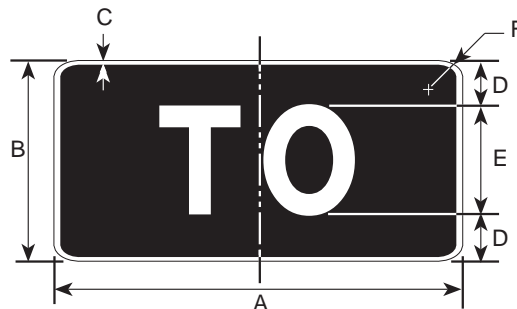

M4-5B

11/97

(INTERSTATE)

DIMENSIONS (MILLIMETERS)					
A	B	C	D	E	F
600	300	13	75	150E	38
750	375	13	88	200E	38

DIMENSIONS (INCHES)					
A	B	C	D	E	F
24	12	1/2	3	6E	1 1/2
30	15	1/2	3 1/2	8E	1 1/2

COLORS

LEGEND - WHITE (REFL.)

BACKGROUND - BLUE (REFL.)