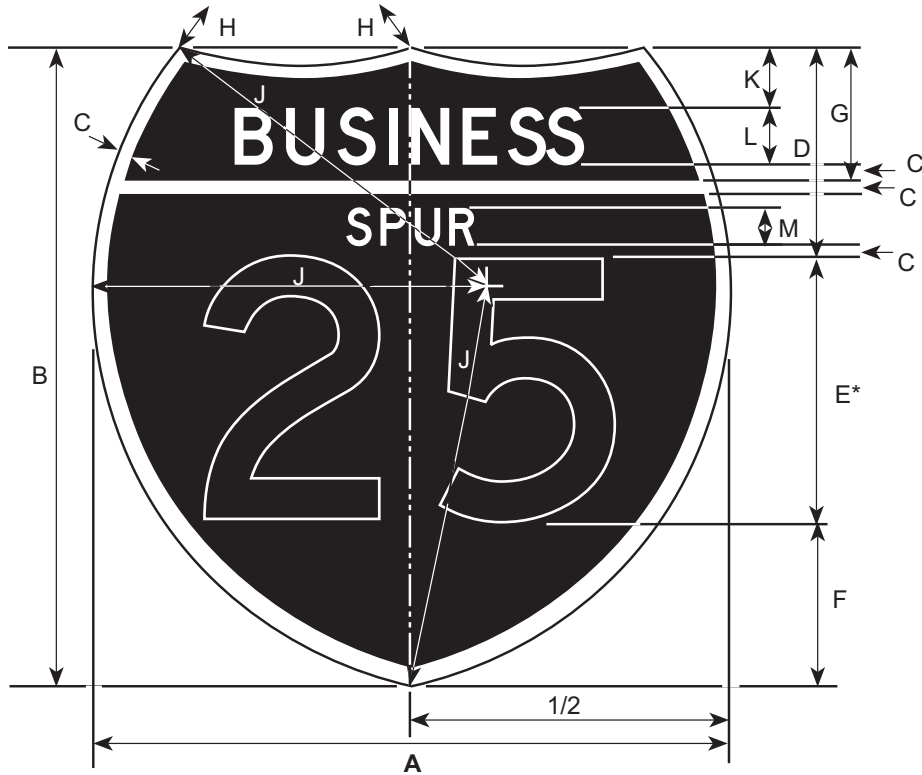

M1-3

11/97

*OPTICALLY SPACE NUMERALS ABOUT VERTICAL CENTERLINE

OFF- INTERSTATE

BUSINESS SPUR MARKER

SIGN	DIMENSIONS (MILLIMETERS)											
	A	B	C	D	E	F	G	H	J	K	L	M
1,2 DIGITS	600	600	325	200	250D	150	125	375	375	50	63C	38D
1,2 DIGITS	900	900	475	300	375D	225	188	563	563	75	94C	56D
1,2 DIGITS	1200	1200	625	400	500D	300	250	750	750	100	125C	75D
3 DIGITS	750	600	325	200	250D	150	125	600	425	50	63C	38D
3 DIGITS	112	900	475	300	375D	225	188	900	638	75	94C	56D
3 DIGITS	1500	1200	625	400	500D	300	250	1200	850	100	125C	75D

SIGN	DIMENSIONS (INCHES)											
	A	B	C	D	E	F	G	H	J	K	L	M
1,2 DIGITS	24	24	1/2	8	10D	6	5	15	15	2	2 1/2C	1 1/2D
1,2 DIGITS	36	36	3/4	12	15D	9	7 1/2	22 1/2	22 1/2	3	3 3/4C	2 1/4D
1,2 DIGITS	48	48	1	16	20D	12	10	30	30	4	5C	3D
3 DIGITS	30	24	1/2	8	10D	6	5	24	17	2	2 1/2C	1 1/2D
3 DIGITS	45	36	3/4	12	15D	9	7 1/2	36	25 1/2	3	3 3/4C	2 1/4D
3 DIGITS	60	48	1	16	20D	12	10	48	34	4	5C	3D

COLORS

LEGEND — WHITE (REFL)
BACKGROUND - GREEN (REFL)