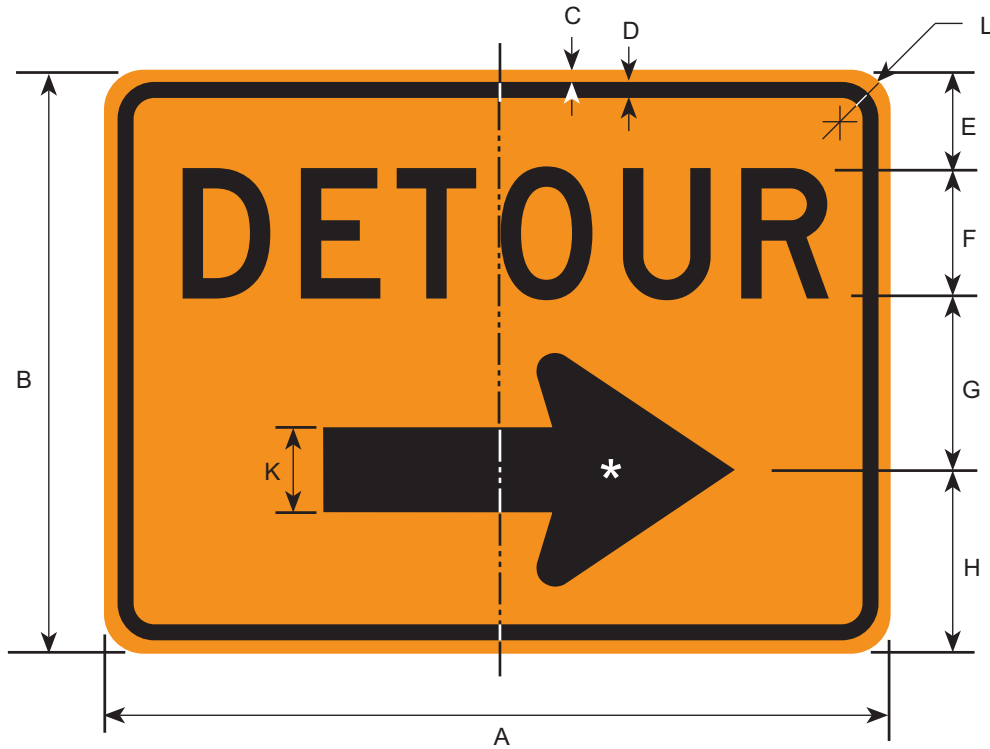

# M4-9L/R

5/06

\* SEE APPENDIX FOR STANDARD ARROW DETAILS

DIMENSIONS (MILLIMETERS)									
A	B	C	D	E	F	G	H	K	L
750	600	9	16	100	125D	175	200	113	38
1200	900	16	22	150	200D	250	300	175	56
1500	1200	19	31	200	250D	350	400	225	75