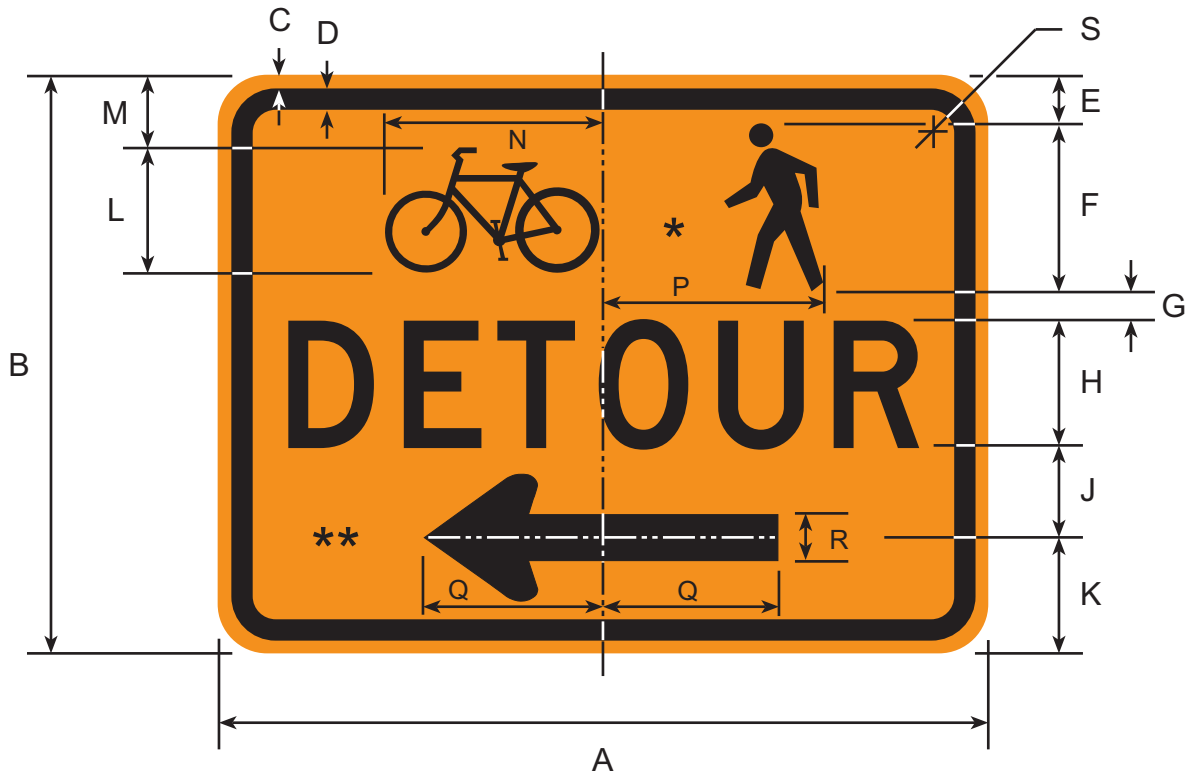

M4-9A

5/06

* SEE APPENDIX FOR SYMBOL DESIGNS

** SEE APPENDIX FOR STANDARD ARROW DETAILS

DIMENSIONS (INCHES)									
A	B	C	D	E	F	G	H	J	K
30	24	1/2	3/4	2	7 13/64	1	5D	3 51/64	5
48	36	3/4	1 1/4	3	10 41/64	1 41/64	8D	5 59/64	6 51/64
60	48	3/4	1 1/4	5 13/64	13 21/64	2 5/64	10D	7 13/32	10

L	M	N	P	Q	R	S
5 21/64	3 1/8	9	8 17/32	7	2	1 7/8
6 59/64	4 13/32	13 17/32	13 19/64	11 13/64	3 13/64	3
8 5/64	10 1/8	16 13/16	16 13/16	14	4	3

COLORS

LEGEND, SYMBOLS, & BORDER - BLACK (NON-REFL)
BACKGROUND - ORANGE (REFL)