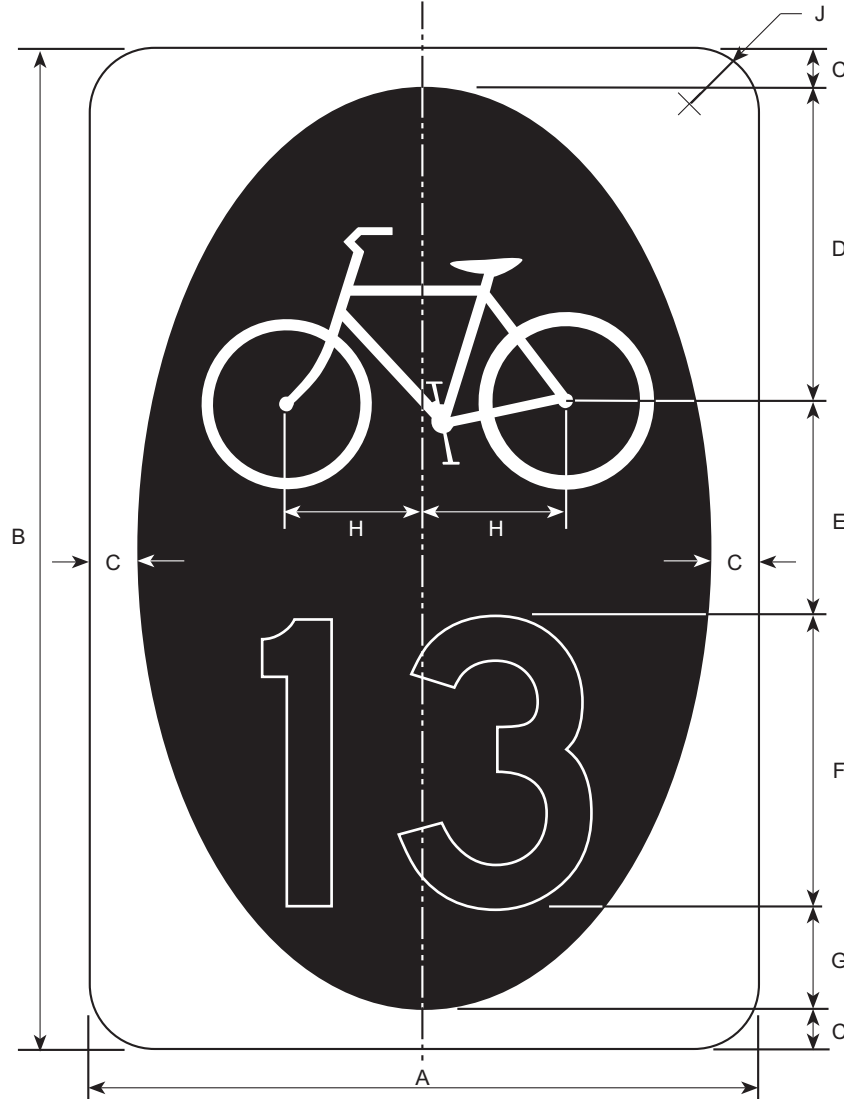

M1-8

6/00

* SEE APPENDIX FOR SYMBOL DESIGN

DIMENSIONS (MILLIMETERS)								
A	B	C	D	E	F	G	H	J
300	450	25	131	100	125D	44	59	38

DIMENSIONS (INCHES)								
A	B	C	D	E	F	G	H	J
12	18	1	5 1/4	4	5D	1 3/4	2 3/8	1 1/2

COLORS

LEGEND & SYMBOL -- WHITE (REFL.)
INNER BACKGROUND -- GREEN (REFL.)
OUTER BACKGROUND -- WHITE (REFL.)