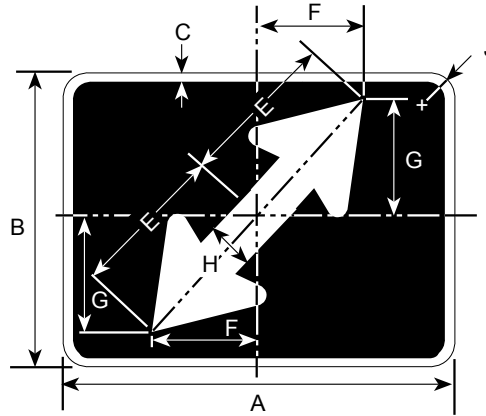

M6-5B

11/97

DIMENSIONS (MILLIMETERS)								
A	B	C	D	E	F	G	H	J
525	375	9	16	197	237	131	56	38

DIMENSIONS (INCHES)								
A	B	C	D	E	F	G	H	J
21	15	3/8	5/8	7 7/8	5 7/8	5 1/4	2 1/4	1 1/2