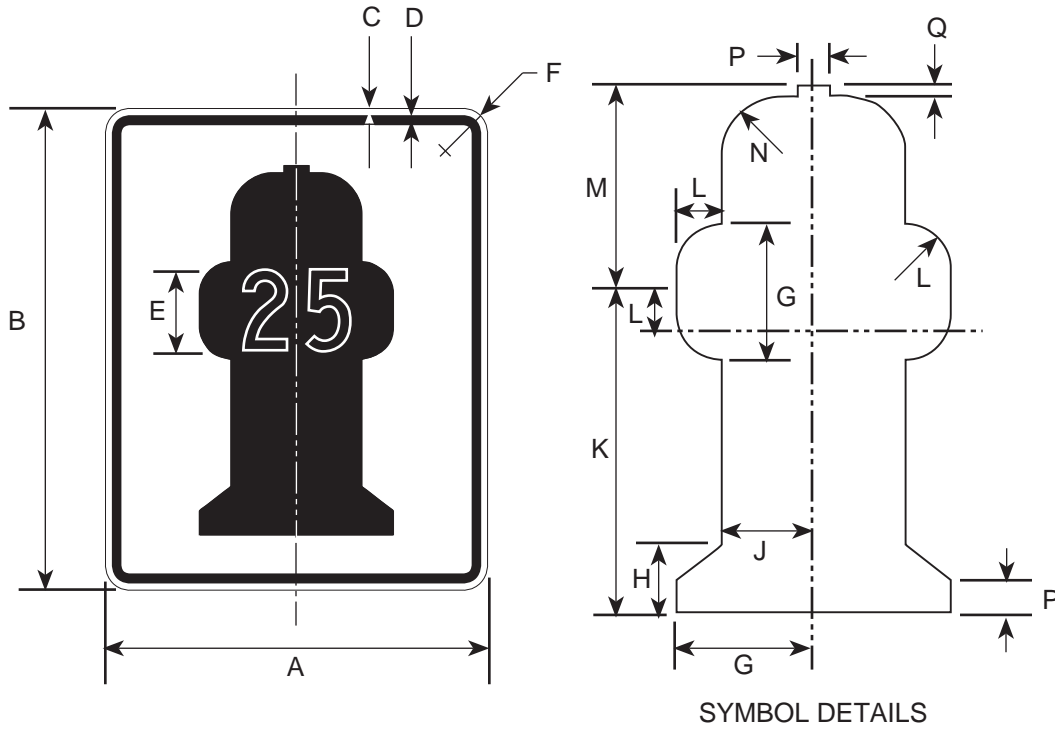

COLORS

LEGEND - WHITE (REFL)
BACKGROUND - GREEN (REFL)

I2-301

11/97

DIMENSIONS (MILLIMETERS)								
CODE	A	B	C	D	E	F	G	H
A	VAR	600	25	100D	113LC	150UC	113	100
B	VAR	900	38	150D	150LC	200UC	175	150

DIMENSIONS (INCHES)								
CODE	A	B	C	D	E	F	G	H
A	VAR	24	1	4D	4 1/2LC	6UC	4 1/2	4
B	VAR	36	1 1/2	6D	6LC	8UC	7	6

COLORS

LEGEND - BLACK (NON-REFL)

BACKGROUND - WHITE (REFL)

I2-601

11/97

DIMENSIONS (MILLIMETERS)						
A	B	C	D	E	F	G
750	600	10	16	75C	81	38

DIMENSIONS (INCHES)						
A	B	C	D	E	F	G
30	24	3/8	5/8	3C	3 1/4	1 1/2

17-301

11/97

DIMENSIONS (MILLIMETERS)						
A	B	C	D	E	F	G
225	200	6	38	31	50C	38

DIMENSIONS (INCHES)						
A	B	C	D	E	F	G
9	8	1/4	1 1/2	1 1/4	2C	1 1/2

COLORS

LEGEND - BLACK (NON-REFL)
 BACKGROUND - WHITE (REFL)

I7-401

11/97

DIMENSIONS (MILLIMETERS)															
A	B	C	D	E	F	G	H	J	K	L	M	N	P	Q	
600	750	10	16	125C	31	150	75	100	325	50	225	63	31	13	

DIMENSIONS (INCHES)															
A	B	C	D	E	F	G	H	J	K	L	M	N	P	Q	
24	30	3/8	5/8	5C	1 1/2	6	3	4	13	2	9	2 1/2	1 1/2	1/2	