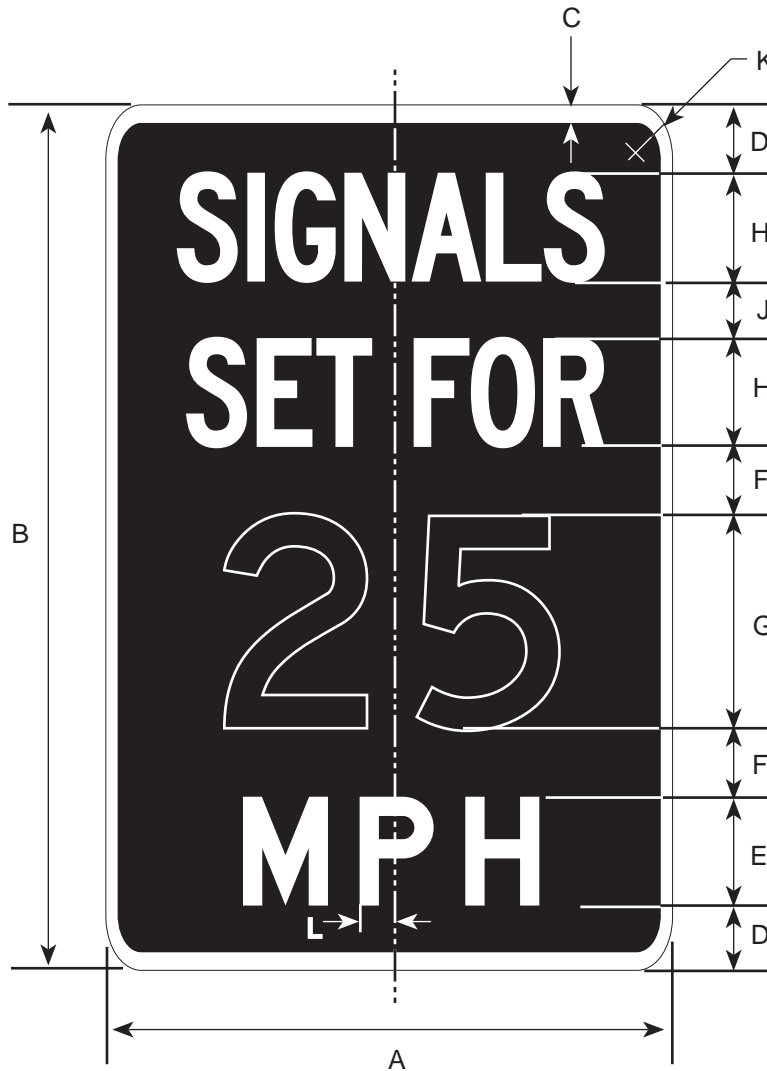

I1-1

11/97

DIMENSIONS (MILLIMETERS)										
A	B	C	D	E	F	G	H	J	K	L
300	450	13	50	50D	35	100D	50C	31	38	13

DIMENSIONS (INCHES)										
A	B	C	D	E	F	G	H	J	K	L
12	18	1/2	2	2D	1 3/8	4D	2C	1 1/4	1 1/2	1/2

COLORS

LEGEND - WHITE (REFL)
 BACKGROUND - GREEN (REFL)

I1-2

11/97

DIMENSIONS (MILLIMETERS)					
A	B	C	D	E	F
750	450	16	22	100C	47

DIMENSIONS (INCHES)					
A	B	C	D	E	F
30	18	5/8	7/8	4C	1 7/8

COLORS

LEGEND - GREEN (REFL)

DIMENSIONS (MILLIMETERS)					
A	B	C	D	E	F
1800	1200	162E	250	175E	75

DIMENSIONS (INCHES)					
A	B	C	D	E	F
72	48	6 1/2E	10	7E	3

COLORS

SYMBOL - WHITE (REFL)

LEGEND - BLACK (NON-REFL)

BACKGROUND - GREEN (REFL)

COLORS

LEGEND - WHITE (REFL)
 BACKGROUND - GREEN (REFL)

I2-401

11/97

DIMENSIONS (MILLIMETERS)							
A	B	C	D	E	F	G	H
750	600	10	16	100C	75C	63	38

DIMENSIONS (INCHES)							
A	B	C	D	E	F	G	H
30	24	3/8	5/8	4C	3C	2 1/2	1 1/2