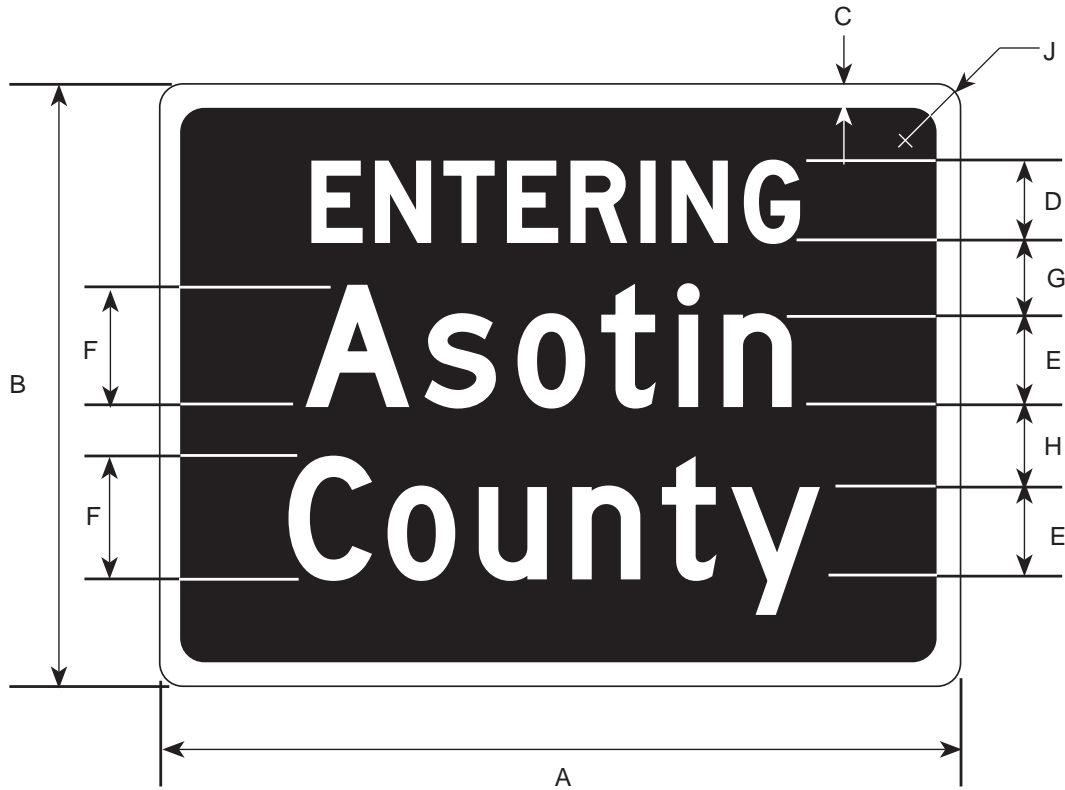

I2-201

11/97

SIZE CODE	DIMENSIONS (MILLIMETERS)								
	A	B	C	D	E	F	G	H	J
A	VA	750	25	100D	113	150 UC	75	125	100
B	VA	1200	38	150D	150 LC	200 UC	150	200	150

SIZE CODE	DIMENSIONS (INCHES)								
	A	B	C	D	E	F	G	H	J
A	VA	30	1	4D	4 1/2 LC	6 UC	3	5	4
B	VA	48	1 1/2	6D	6 LC	8 UC	6	8	6

COLORS

LEGEND - WHITE (REFL)
BACKGROUND - GREEN (REFL)