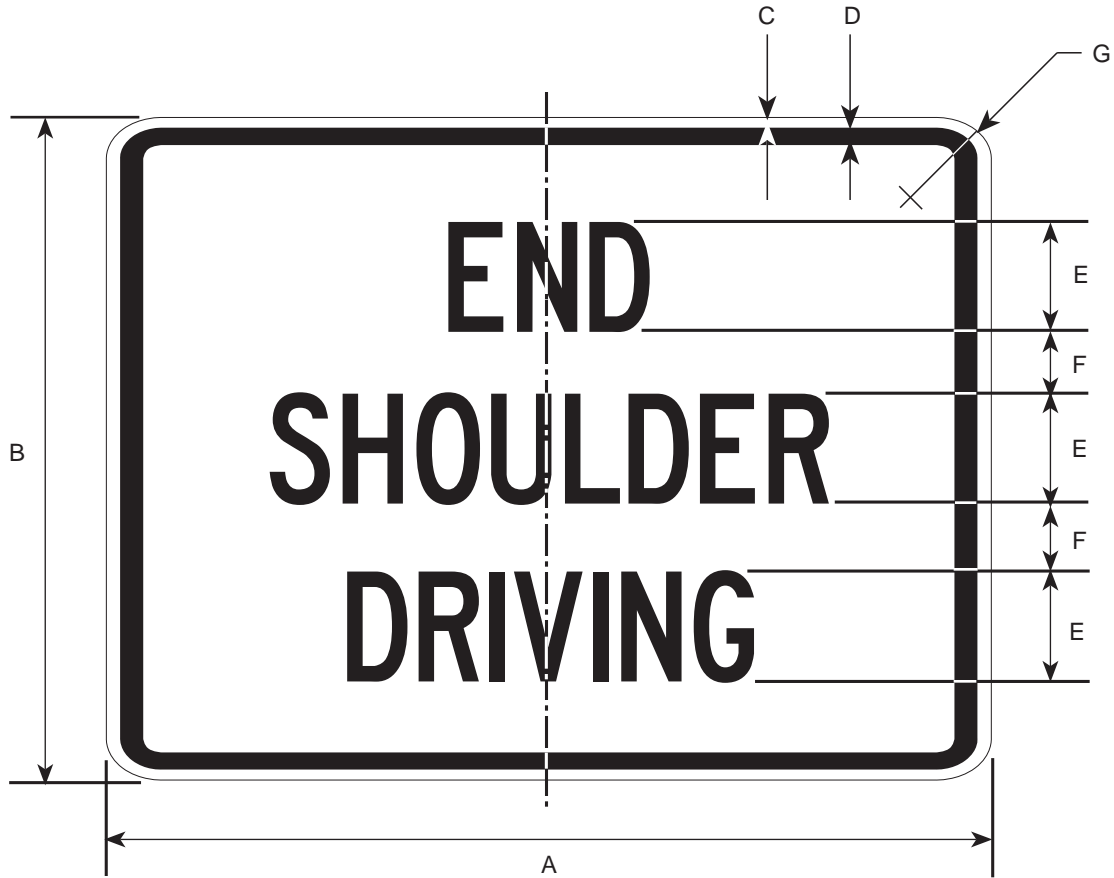

I8-601

11/97

DIMENSIONS (MILLIMETERS)						
A	B	C	D	E	F	G
1200	900	16	22	150C	100	56
1500	1200	19	31	200C	150	75

DIMENSIONS (INCHES)						
A	B	C	D	E	F	G
48	36	5/8	7/8	6C	4	2 1/4
60	48	3/4	1 1/4	8C	6	3

COLORS

LEGEND - BLACK (NON-REFL)
BACKGROUND - WHITE (REFL)