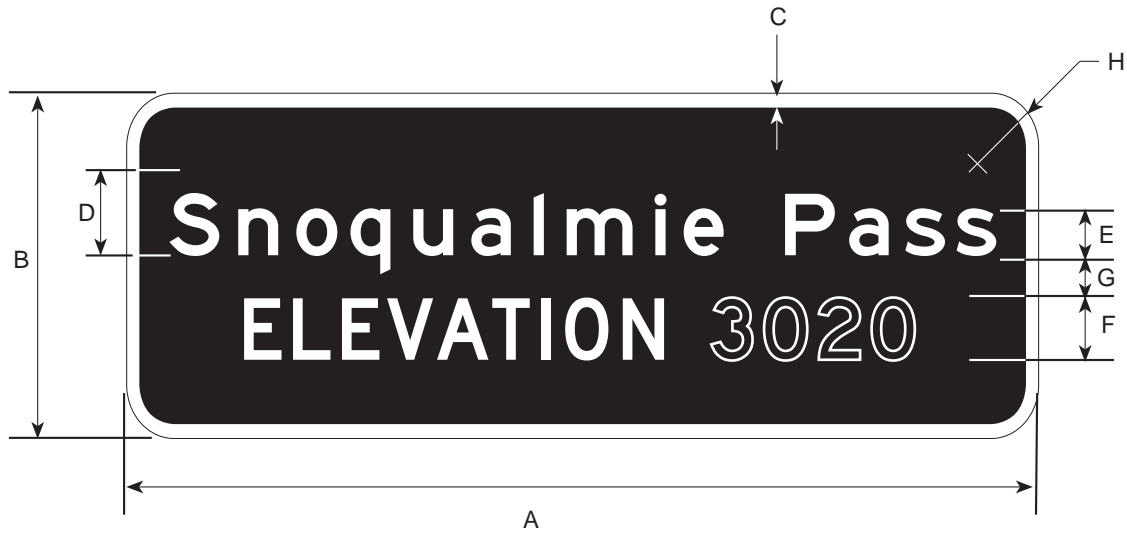

I3-201

11/97

DIMENSIONS (MILLIMETERS)								
CODE	A	B	C	D	E	F	G	H
A	VAR	600	19	150UC	113LC	125D	100	75
B	VAR	900	38	200UC	150LC	150D	150	150

DIMENSIONS (INCHES)								
CODE	A	B	C	D	E	F	G	H
A	VAR	24	3/4	6UC	4 1/2LC	5D	4	3
B	VAR	36	1 1/2	8UC	6LC	6D	6	6

COLORS

LEGEND - WHITE (REFL)
BACKGROUND - GREEN (REFL)