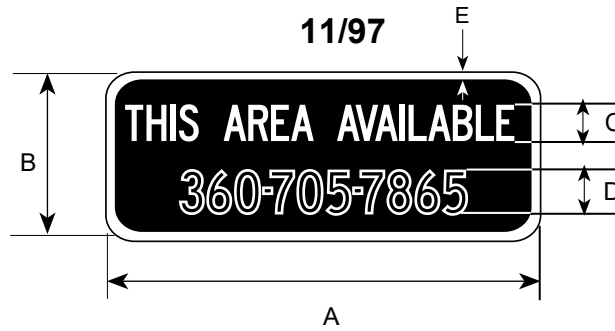

COLORS

LEGEND - WHITE (REFL)
BACKGROUND - GREEN (REFL)

I2-301

11/97

DIMENSIONS (MILLIMETERS)								
CODE	A	B	C	D	E	F	G	H
A	VAR	600	25	100D	113LC	150UC	113	100
B	VAR	900	38	150D	150LC	200UC	175	150

DIMENSIONS (INCHES)								
CODE	A	B	C	D	E	F	G	H
A	VAR	24	1	4D	4 1/2LC	6UC	4 1/2	4
B	VAR	36	1 1/2	6D	6LC	8UC	7	6

COLORS

LEGEND - WHITE (REFL)
BACKGROUND - GREEN (REFL)

I3-201

11/97

DIMENSIONS (MILLIMETERS)								
CODE	A	B	C	D	E	F	G	H
A	VAR	600	19	150UC	113LC	125D	100	75
B	VAR	900	38	200UC	150LC	150D	150	150

DIMENSIONS (INCHES)								
CODE	A	B	C	D	E	F	G	H
A	VAR	24	3/4	6UC	4 1/2LC	5D	4	3
B	VAR	36	1 1/2	8UC	6LC	6D	6	6

DIMENSIONS (INCHES)							
A	B	C	D	E	F	G	H
48	36	3/4	2 1/4	4C	4	21	32

COLORS

LEGEND - WHITE (REFL)
 BACKGROUND - BLUE (REFL)

I6-902A

11/97

DIMENSIONS (MILLIMETERS)			
A	B	C	D
1200	300	100C	13

DIMENSIONS (MILLIMETERS)			
A	B	C	D
1200	450	100C	13

DIMENSIONS (INCHES)			
A	B	C	D
48	12	4C	1/2

DIMENSIONS (INCHES)			
A	B	C	D
48	18	4C	1/2

20 SPACES PER LINE

I6-903A

11/97

DIMENSIONS (MILLIMETERS)				
A	B	C	D	E
1200	300	75C	100C	13

DIMENSIONS (INCHES)				
A	B	C	D	E
48	12	3C	4C	1/2