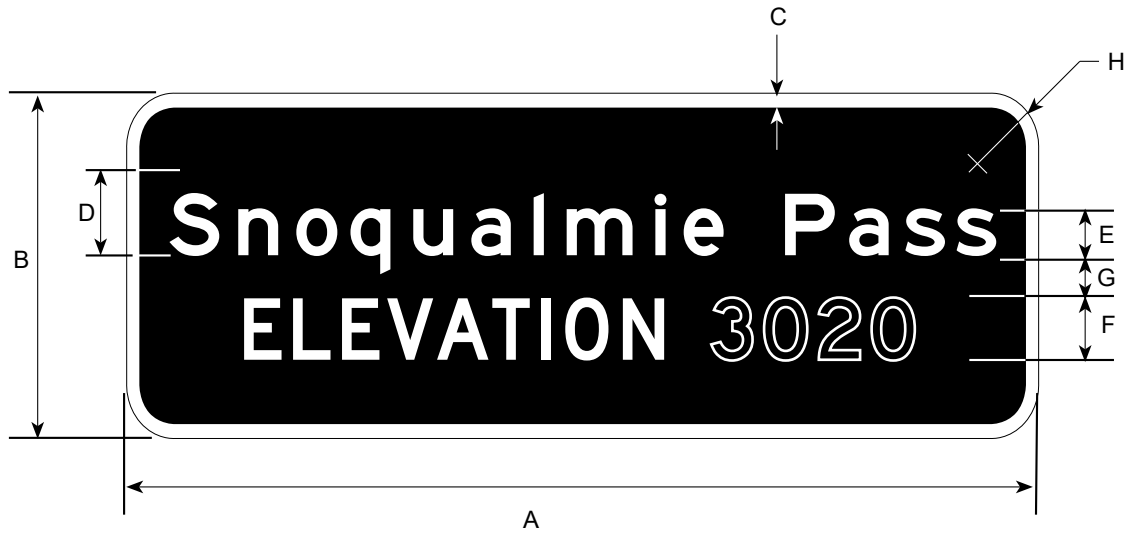

I3-201

11/97

DIMENSIONS (MILLIMETERS)								
CODE	A	B	C	D	E	F	G	H
A	VAR	600	19	150UC	113LC	125D	100	75
B	VAR	900	38	200UC	150LC	150D	150	150

DIMENSIONS (INCHES)								
CODE	A	B	C	D	E	F	G	H
A	VAR	24	3/4	6UC	4 1/2LC	5D	4	3
B	VAR	36	1 1/2	8UC	6LC	6D	6	6

COLORS

LEGEND - WHITE (REFL)
BACKGROUND - GREEN (REFL)