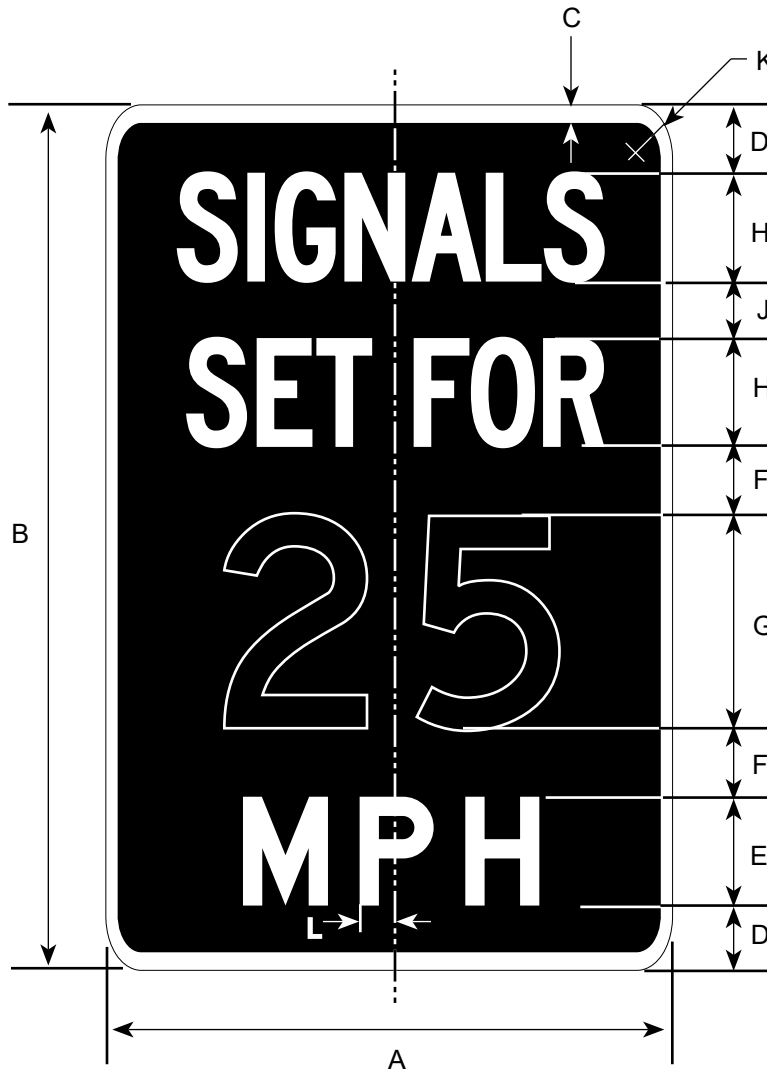

I1-1

11/97

DIMENSIONS (MILLIMETERS)										
A	B	C	D	E	F	G	H	J	K	L
300	450	13	50	50D	35	100D	50C	31	38	13

DIMENSIONS (INCHES)										
A	B	C	D	E	F	G	H	J	K	L
12	18	1/2	2	2D	1 3/8	4D	2C	1 1/4	1 1/2	1/2

COLORS

LEGEND - WHITE (REFL)
 BACKGROUND - GREEN (REFL)

I1-2

11/97

DIMENSIONS (MILLIMETERS)					
A	B	C	D	E	F
750	450	16	22	100C	47

DIMENSIONS (INCHES)					
A	B	C	D	E	F
30	18	5/8	7/8	4C	1 7/8

COLORS

LEGEND - GREEN (REFL)

DIMENSIONS (MILLIMETERS)					
A	B	C	D	E	F
1800	1200	162E	250	175E	75

DIMENSIONS (INCHES)					
A	B	C	D	E	F
72	48	6 1/2E	10	7E	3

COLORS

SYMBOL - WHITE (REFL)

LEGEND - BLACK (NON-REFL)

BACKGROUND - GREEN (REFL)