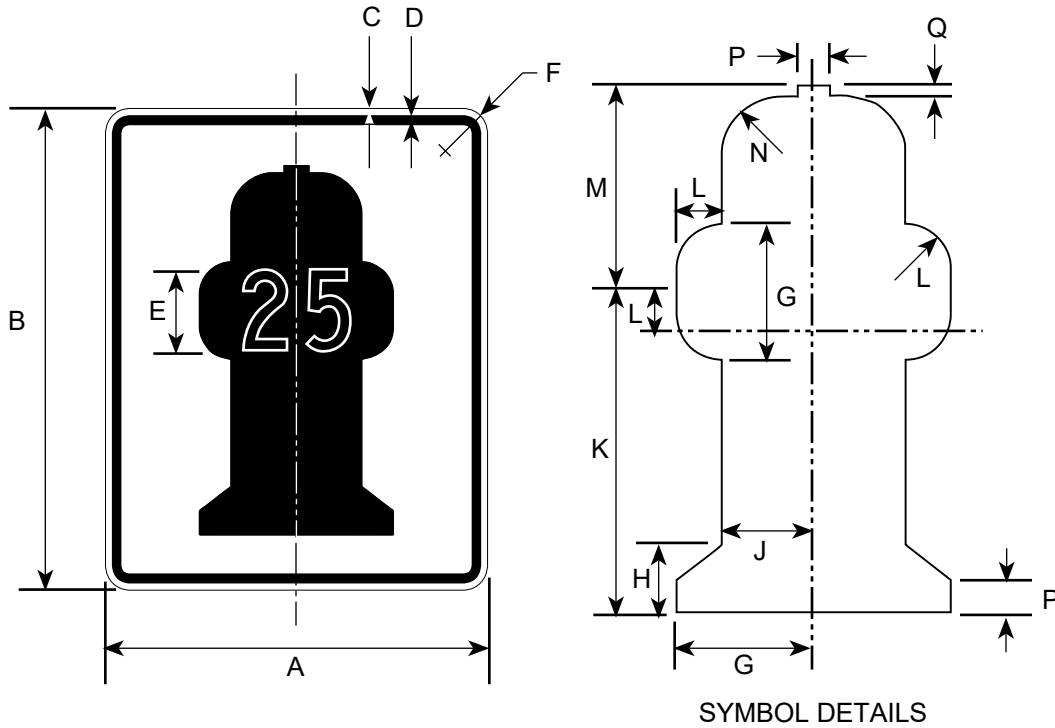

COLORS

LEGEND - WHITE (REFL)
BACKGROUND - GREEN (REFL)

I2-301

11/97

DIMENSIONS (MILLIMETERS)								
CODE	A	B	C	D	E	F	G	H
A	VAR	600	25	100D	113LC	150UC	113	100
B	VAR	900	38	150D	150LC	200UC	175	150

DIMENSIONS (INCHES)								
CODE	A	B	C	D	E	F	G	H
A	VAR	24	1	4D	4 1/2LC	6UC	4 1/2	4
B	VAR	36	1 1/2	6D	6LC	8UC	7	6

COLORS

LEGEND - BLACK (NON-REFL)

BACKGROUND - WHITE (REFL)

I2-601

11/97

DIMENSIONS (MILLIMETERS)						
A	B	C	D	E	F	G
750	600	10	16	75C	81	38

DIMENSIONS (INCHES)						
A	B	C	D	E	F	G
30	24	3/8	5/8	3C	3 1/4	1 1/2

17-301

11/97

DIMENSIONS (MILLIMETERS)						
A	B	C	D	E	F	G
225	200	6	38	31	50C	38

DIMENSIONS (INCHES)						
A	B	C	D	E	F	G
9	8	1/4	1 1/2	1 1/4	2C	1 1/2

COLORS

LEGEND - BLACK (NON-REFL)
BACKGROUND - WHITE (REFL)

I7-401

11/97

DIMENSIONS (MILLIMETERS)															
A	B	C	D	E	F	G	H	J	K	L	M	N	P	Q	
600	750	10	16	125C	31	150	75	100	325	50	225	63	31	13	

DIMENSIONS (INCHES)															
A	B	C	D	E	F	G	H	J	K	L	M	N	P	Q	
24	30	3/8	5/8	5C	1 1/2	6	3	4	13	2	9	2 1/2	1 1/2	1/2	