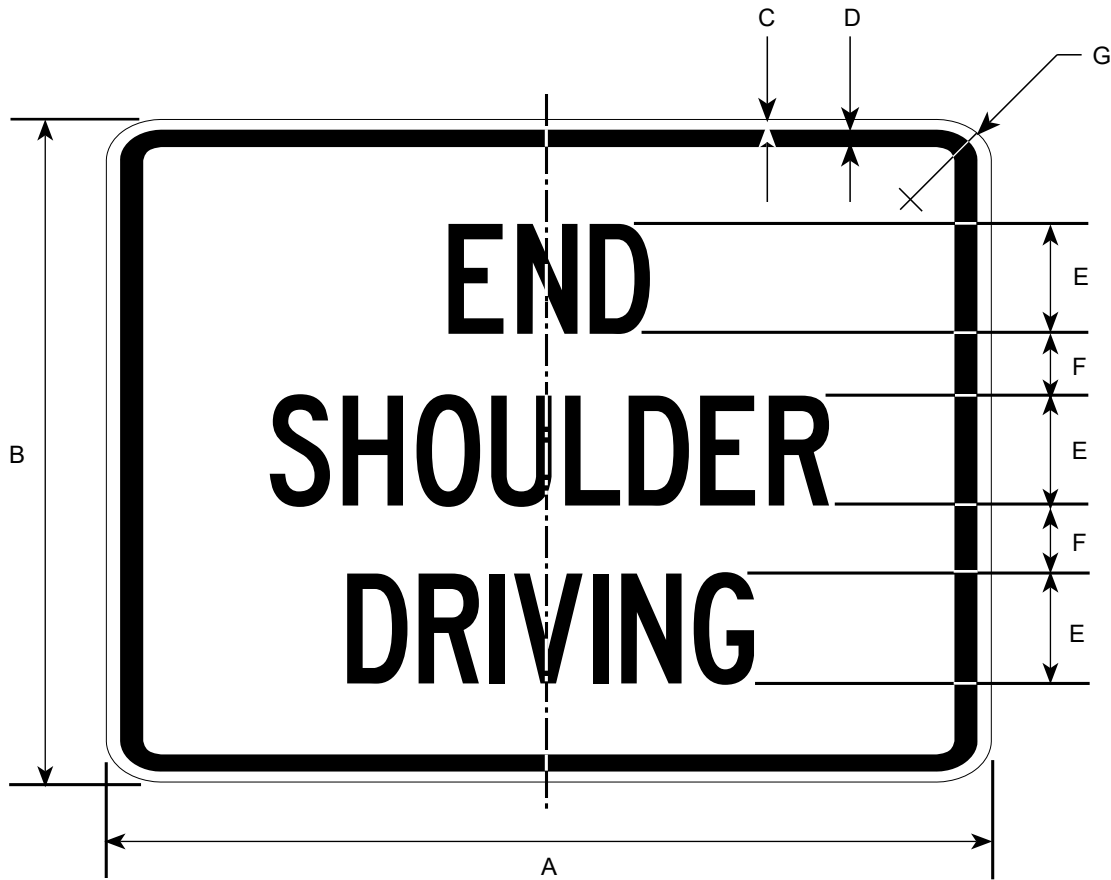

I8-601

11/97

DIMENSIONS (MILLIMETERS)						
A	B	C	D	E	F	G
1200	900	16	22	150C	100	56
1500	1200	19	31	200C	150	75

DIMENSIONS (INCHES)						
A	B	C	D	E	F	G
48	36	5/8	7/8	6C	4	2 1/4
60	48	3/4	1 1/4	8C	6	3

COLORS

LEGEND - BLACK (NON-REFL)
BACKGROUND - WHITE (REFL)