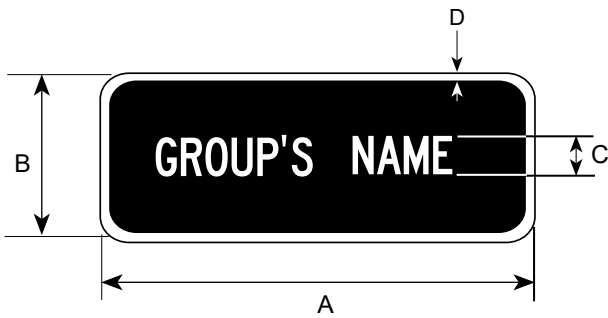

DIMENSIONS (INCHES)							
A	B	C	D	E	F	G	H
48	36	3/4	2 1/4	4C	4	21	32

COLORS

LEGEND - WHITE (REFL)
 BACKGROUND - BLUE (REFL)

I6-902A

11/97

DIMENSIONS (MILLIMETERS)			
A	B	C	D
1200	300	100C	13

DIMENSIONS (MILLIMETERS)			
A	B	C	D
1200	450	100C	13